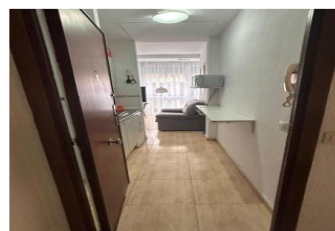

Alquiler Asequible en  
Alicante, Patronato  
Municipal de la Vivienda  
gestionado por La Factoría

Zona Centro, Estudio

Precio: 600 EUR

Dirección: rambla

Alicante: 03003

Descripción:

**NO ANIMALES.** Vivienda Estudio, amueblada, situada en la Zona de Centro concretamente en la Avda. Rambla de Méndez Núñez. Es un 4º piso con ascensor. El precio incluye la comunidad de propietarios.